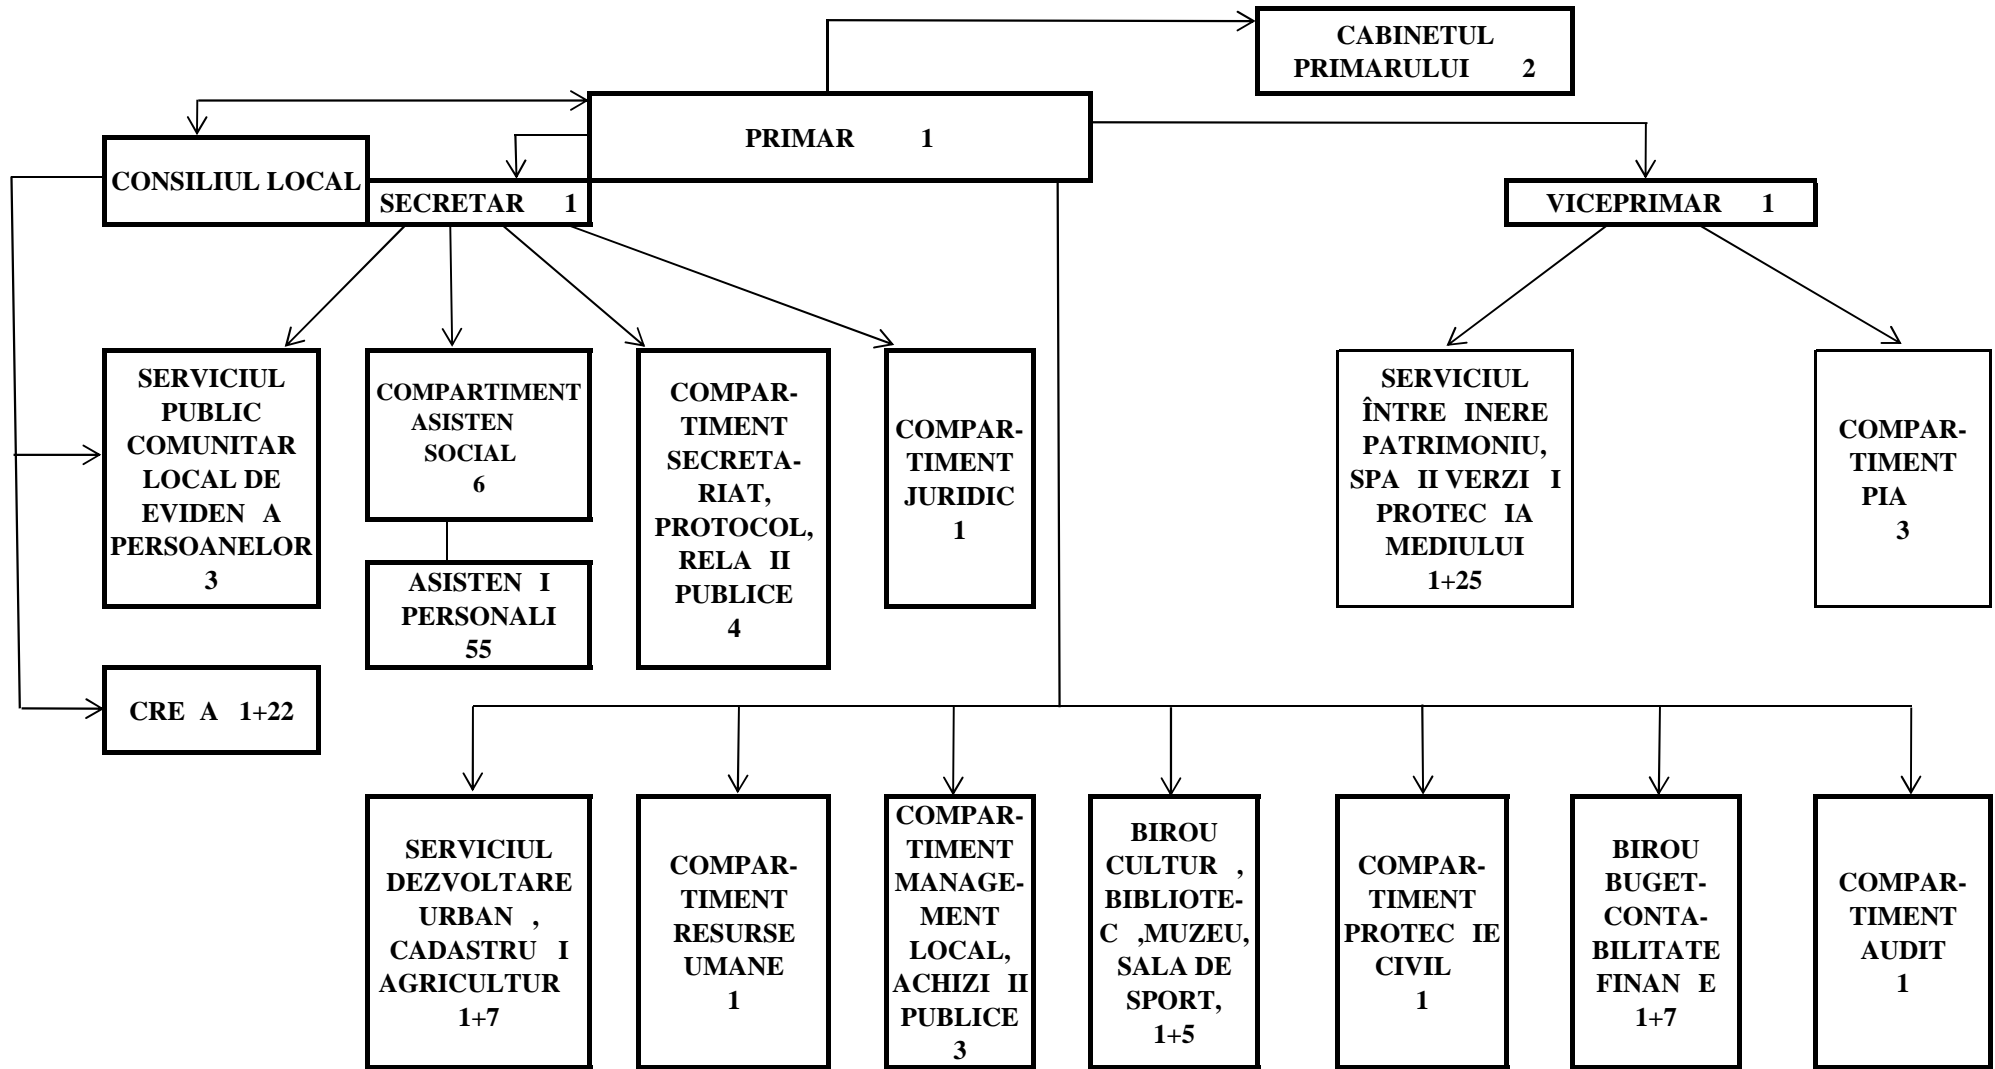

ORGANIGRAMA
aparaturii de specialitate al Primarului Ora ului Valea lui Mihai

Primar:
Nyakó Iozsef